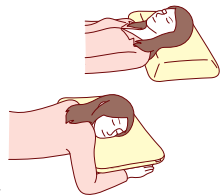

TEMPUR® Original Neck Pillow 【オリジナルネックピロー】

かため

独特のフォームでテンピュール®の名を世界に広めた、ネックピローのスタンダードデザイン。ボリュームを持たせた波形の形状が、頭部から首筋に沿うようにやさしくフィットしてしっかりサポートします。理想的な安眠スタイルを生み出す絶妙のバランスで、世界中の多くの人に愛用されているピローです。

XS	約幅50×奥行31×高さ7cm	本体価格 13,000円+税
S	約幅50×奥行31×高さ8cm	本体価格 14,000円+税
M	約幅50×奥行31×高さ10cm	本体価格 15,000円+税
L	約幅50×奥行31×高さ11.5cm	本体価格 16,000円+税
Jr	約幅40×奥行26×高さ7cm	本体価格 9,000円+税

カバー生地：ポリエステル 99%・ポリウレタン 1%
※表記のサイズはおおよその値です。※上記は参考価格です。

対応ピローケース 【P57をご覧ください。】

スムースピローケース	スムースボーダーピローケース	リネン*ピローケース	アウトラストピローケース	オーガニックコットンピローケース*	マイセレクション*ピローケース

※一部、Jrサイズは未対応

3
YEAR
WARRANTY
PILLOW
3年保証

TEMPUR® Millennium Neck Pillow 【ミレニアムネックピロー】

かため

より理想的な安眠のためのフォームを追求して生まれたネックピロー。凹型の立体フォームが仰向け時のフィット感を高め、さらに横寝へスムーズな移動ができるよう、両サイドに厚みを持たせています。首筋の安定性に優れ、リラックスした寝姿勢を作り出してくれる“ベストポジション”を実現したピローです。

XS	約幅54×奥行32×高さ8cm	本体価格 15,000円+税
S	約幅54×奥行32×高さ9.5cm	本体価格 16,000円+税
M	約幅54×奥行32×高さ11cm	本体価格 17,000円+税
L	約幅54×奥行32×高さ12.5cm	本体価格 18,000円+税

カバー生地：ポリエステル 99%・ポリウレタン 1%
※表記のサイズはおおよその値です。
※上記は参考価格です。

対応ピローケース 【P57をご覧ください。】

スムースピローケース	スムースボーダーピローケース	リネン*ピローケース	アウトラストピローケース	オーガニックコットンピローケース*	マイセレクション*ピローケース

3
YEAR
WARRANTY
PILLOW
3年保証

TEMPUR® Ombracio Pillow 【オンブラシオピロー】

やわらかめ

『うつ伏せ寝』でも首や背中に負担がかかりにくく、呼吸しやすいように研究されたユニークな形のピロー。イラストのように抱きかかえて眠れば“Hug Your Dream (あなたの夢を抱きしめて)”やさしくおやすみいただけることでしょう。もちろん他のどんな寝姿勢でも快適にお使いいただけます。またカバーの表面はストレッチ素材で動きやすく、側面はメッシュ素材で通気性に優れています。

チップ内包タイプ

約幅60×奥行50cm 本体価格 22,000円+税

カバー生地：表面・裏面 / ポリエステル 99%・ポリウレタン 1%
側面 / ポリエステル 100%

※表記のサイズはおおよその値です。
※上記は参考価格です。

対応ピローケース 【P57をご覧ください。】

スムースピローケース	リネン*ピローケース

3
YEAR
WARRANTY
PILLOW
3年保証

TEMPUR® Symphony Pillow 【シンフォニーピロー】

やわらかめ