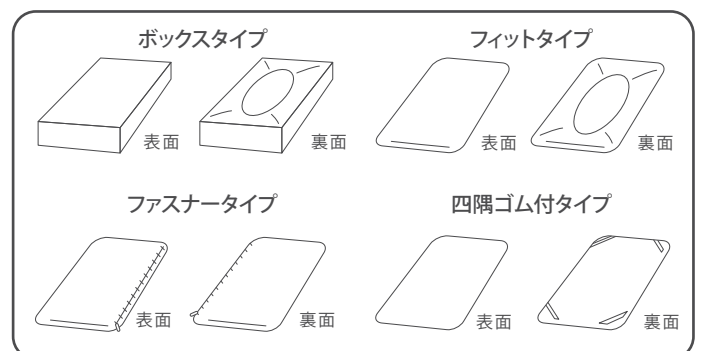

装着タイプ(ピローケース/カバー)

ピローケース(ピローケース/マットレスカバー・シート)

マットレスカバー/シート