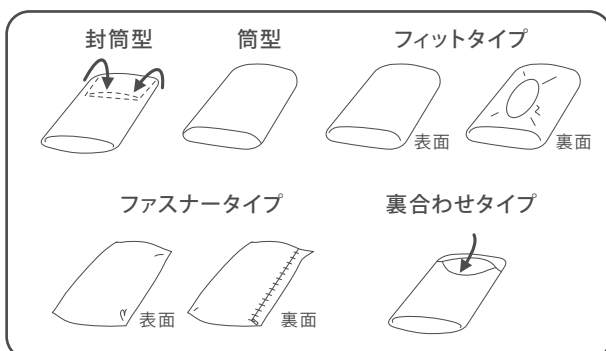

装着タイプ(ピローケース/カバー)

ピローケース(ピローケース/マットレスカバー・シート)

マットレスカバー/シート