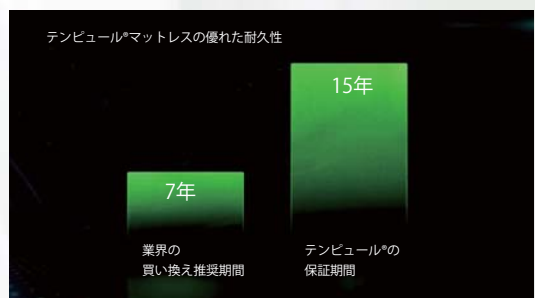

耐久性を保証

業界の専門家の多くが最高の睡眠を手に入れるためには7年ごとにマットレスの状態をチェックすることを推奨していますが、テンピュール®マットレスは最長15年間保証*されています。その間、マットレスの高さは95%以上維持され、へたることなく、毎晩最高の品質を提供し続けます。

※トッパー7の場合。