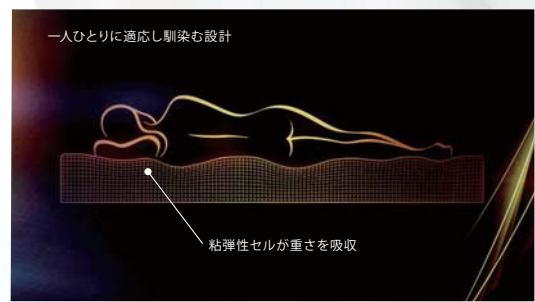

一人ひとりの身体に沿ったサポート

テンピュール®素材は、柔らかくあってほしいところは柔らかく、硬さが必要なところは硬く、平均的な寝室の温度で身体の高さや重さに最適の状態に馴染むよう設計されています。最も快適な姿勢がどのような姿勢でも、テンピュール®はその姿勢に適応して、快適さをお届けします。