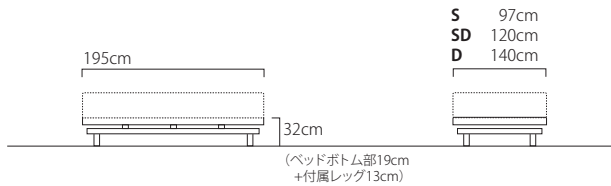

※上記はおおよそのサイズです。 ※お選びになるマットレスの種類やサイズにより若干異なります。
フレームサイズ：S (約W97×L195cm) SD (約W120×L195cm) D (約W140×L195cm)