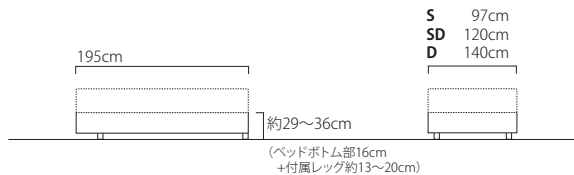

モダンスタイリッシュなZero-G®

ベッドはただ眠るだけのものではない。そんな発想から、リクライニングベッドの概念を覆すスタイリッシュなデザイン美を追求。従来のZero-G®機能に加え、スリムでシャープなフォルム、流線的で美しい曲線を持つデザインにこだわったモデルです。

フレックスコンポジット™ + 3Dブリーザブルメッシュ

ベース部には、わずか2mmのフレックスコンポジットを採用。柔軟かつたくたく丈夫な素材で、美しい曲線を描きながら身体をきちんと支えます。さらに、3Dメッシュ素材の床面は、通気性に優れ快適な寝ごちを実現します。

ソニックバイブレーション (音波振動)

今までにはないバイブレーションユニット。音波で振動することにより振動音を軽減します。

ポジションメモリー機能

事前に登録された3つのポジション (レスト/リラックス/リフレッシュ) を個々の好みで調整し、記憶させることができます。

5
YEAR
WARRANTY
5年保証

フレーム

※ベッドの保証内容に関しては、製品の取扱説明書をご確認ください。ご購入は、コンピューター・シーラー・ジャパンまでお問い合わせください。

※上記はおおよそのサイズです。 ※お選びになるマットレスの種類やサイズにより若干異なります。フレームサイズ: S (約W97×L195cm) SD (約W120×L195cm) D (約W140×L195cm)

カラー: ミッドナイトブラック 材質: [フレーム] 炭素鋼・アルミニウム合金・ポリウレタンフォーム [フレームカバー] ポリエステル [レッグ] スチール、プラスチック [ベッドボトム] ポリエステル・繊維強化熱可塑性プラスチック モーター: 2モーター レッグ: 4本

Zero-G® Curve® 価格

サイズ	フレーム価格
S	本体価格 300,000円 + 税
SD	本体価格 320,000円 + 税
D	本体価格 340,000円 + 税

マットレス価格

	スプリーム 21	エリート 25	リュクス 30	ハイブリッド エリート 25	ハイブリッド リュクス 30	マイクロ テック™ 20	マイクロ テック™ 24	マイクロテック™ ハイブリッド 20	マイクロテック™ ハイブリッド 24
S	本体価格 190,000円 + 税	本体価格 220,000円 + 税	本体価格 250,000円 + 税	本体価格 225,000円 + 税	本体価格 250,000円 + 税	本体価格 100,000円 + 税	本体価格 140,000円 + 税	本体価格 100,000円 + 税	本体価格 140,000円 + 税
SD	本体価格 210,000円 + 税	本体価格 260,000円 + 税	本体価格 290,000円 + 税	本体価格 265,000円 + 税	本体価格 290,000円 + 税	本体価格 120,000円 + 税	本体価格 160,000円 + 税	本体価格 120,000円 + 税	本体価格 160,000円 + 税
D	本体価格 240,000円 + 税	本体価格 310,000円 + 税	本体価格 340,000円 + 税	本体価格 315,000円 + 税	本体価格 340,000円 + 税	本体価格 140,000円 + 税	本体価格 180,000円 + 税	本体価格 140,000円 + 税	本体価格 180,000円 + 税
オリジナル	○	○	○						
クラウド	○	○	○						
センセーション	○	○	○						

対応マットレスサイズ: S (約 W97×L195cm) SD (約 W120×L195cm) D (約 W140×L195cm)
※上記は参考価格です。

機能

- Zero-G® ポジション
- ヘッド/フット リクライニング
- レスト/リラックス/リフレッシュ
- ポジションメモリー
- バックスライド
- バイブレーション
- ワンタッチフラットボタン
- ワイヤレスリモコン
- マットレスホルダー
- フットライト
- OKIN モーター

【P36をご覧ください。】