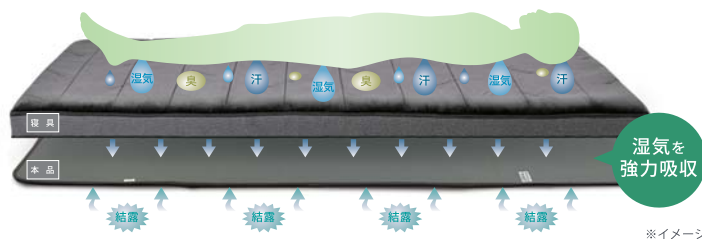

TEMPUR® Dry Protector [ドライプロテクター] NEW

湿気、カビから守る

マットレスやフトンの下に敷くだけで、湿気を強力に吸い取り放出します。両面にメッシュ素材を使用することで高い通気性を確保しながら、抗菌・消臭・防カビ機能を兼ねそろえ、寝具を湿気から守り、清潔に保ちながら一年中快適にお使いいただけます。

湿気がたまったら、「爽やかセンサー」が色でお知らせ。風通しのいい日陰で干してください。