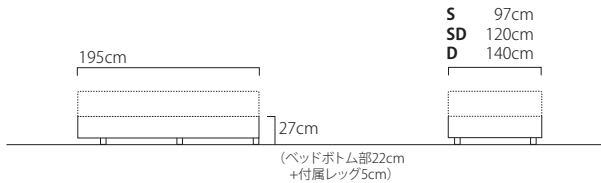

TEMPUR® Zero-G® Elevate KD 【ゼロジー® エレベート ケーディー】

空間に合わせてフィットするZero-G®

リクライニングやバイブレーション、Zero-G®ボタンやフラットボタンなどZero-G®の主要な機能を継承しながらも、フレームが分割可能なので、リクライニングベッドでありながらも様々な居住空間にも柔軟に対応できます。さらに、USBジャック搭載でベッドでの時間をより充実したものに。モーターはドイツのOKIN社製モーターを使用しています。

5
YEAR
WARRANTY
5年保証

フレーム

※ベッドの保証内容に関しては、製品の取扱説明書をご確認ください。テンピュール・シーリー・ジャパンまでお問い合わせください。

※上記はおおよそのサイズです。 ※お選びになるマットレスの種類やサイズにより若干異なります。
フレームサイズ：S (約W97×L195cm) SD (約W120×L195cm) D (約W140×L195cm)

カラー：グレー 材質：[フレーム] 炭素鋼・ポリエチレンフォーム [フレームカバー] ポリエステル [レッグ] ウッド [ベットボトム] 有孔ボード・ポリウレタンフォーム
モーター：2モーター レッグ：6本

Zero-G® Elevate KD 価格

マットレス価格

サイズ	フレーム価格	スプリーム 21	エリート 25	リュクス 30	ハイブリッド エリート 25	ハイブリッド リュクス 30	マイクロ テック™ 20	マイクロ テック™ 24	マイクロテック™ ハイブリッド 20	マイクロテック™ ハイブリッド 24
S	本体価格 215,000円+税	本体価格 190,000円+税	本体価格 220,000円+税	本体価格 250,000円+税	本体価格 225,000円+税	本体価格 250,000円+税	本体価格 100,000円+税	本体価格 140,000円+税	本体価格 100,000円+税	本体価格 140,000円+税
SD	本体価格 235,000円+税	本体価格 210,000円+税	本体価格 260,000円+税	本体価格 290,000円+税	本体価格 265,000円+税	本体価格 290,000円+税	本体価格 120,000円+税	本体価格 160,000円+税	本体価格 120,000円+税	本体価格 160,000円+税
D	本体価格 255,000円+税	本体価格 240,000円+税	本体価格 310,000円+税	本体価格 340,000円+税	本体価格 315,000円+税	本体価格 340,000円+税	本体価格 140,000円+税	本体価格 180,000円+税	本体価格 140,000円+税	本体価格 180,000円+税
		オリジナル	○	○	○					
		クラウド	○	○	○					
		センセーション	○	○	○					

対応マットレスサイズ：S (約 W97×L195cm) SD (約 W120×L195cm) D (約 W140×L195cm)
※上記は参考価格です。

機能

- Zero-G® ポジション
- ヘッド/フット リクライニング
- レスト/リラックス/リフレッシュ
- ポジションメモリー
- バックスライド
- バイブレーション
- ワンタッチフラットボタン
- ワイヤレスリモコン
- マットレスホルダー
- USB ジャック
- OKIN モーター

【P36をご覧ください。】

特徴

オプション

フローティングヘッドボード
床から浮いたすっきりとしたデザインです。

カラー：グレー (Zero-G® Elevate KD 用)

材質：[表面材] ポリエステル

[主 材] 合板・高弾性ポリウレタンフォーム

サイズ	約	本体価格
S	約 W97×H90×D8cm	45,000円+税
SD	約 W120×H90×D8cm	50,000円+税
D	約 W140×H90×D8cm	55,000円+税

※床からの高さ約95cm
※上記は参考価格です。

2
YEAR
WARRANTY
2年保証

※上記は参考価格です。