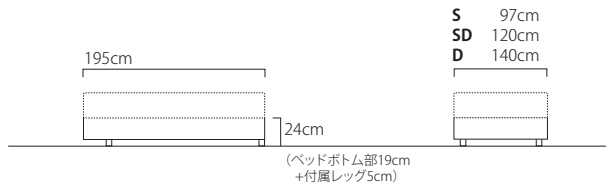

※ベッドの保証内容に関しては、製品の取扱説明書をご確認ください。また、コンピューター・シーリー・ジャパンまでお問い合わせください。

※上記はおおよそのサイズです。 ※お選びになるマットレスの種類やサイズにより若干異なります。  
フレームサイズ：S (約W97×L195cm) SD (約W120×L195cm) D (約W140×L195cm)

ベージュ

ダークグレー

フレーム

カラー：ベージュ/ダークグレー 材質：[フレーム] 炭素鋼・ポリウレタンフォーム [フレームカバー] ポリエステル [レッグ] スチール・プラスチック [ベッドボトム] 有孔ボード・ポリウレタンフォーム モーター：2モーター レッグ：4本